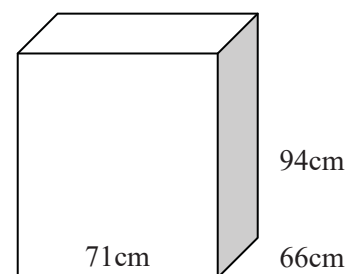

Καρότσι Ρούχων Πλυντηρίου Laundry Folding Cart

Code: 275XR

Καρότσι πλυντηρίου ρούχων βαριάς κατασκευής
Σκελετός από πλαστικό τύπου Structural
Διαστάσεις καροτσιού 71x66x94h mm ανοικτό
Διαστάσεις σακούλας 63x51x71h mm
Χωρητικότητα σακούλας 185L
Μέγιστο φορτίο: 15kg
4 τροχοί με διάμετρο 75mm
Ο σκελετός δεν σκουριάζει.
Ο σκελετός και η σακούλα πλένονται. Διπλώνεται
για ελάχιστο χώρο αποθήκευσης.

Heavy Duty Canvas laundry trolley X-type
Folding Structural Plastic frame
Dimensions of trolley 71x66x94h mm
Dimensions of bag 63x51x71h mm
Canvas Bag of 185L Capacity
Maximum load: 15kg
4 castors 75mm diameter
Non-corrosion structural frame Washable
frame and bag
Foldable for minimum storage space

Κωδικός	Περιγραφή / Description	Υλικό Material	Βάρος Weight
275XR	Καρότσι πλυντηρίου που διπλώνεται Laundry folding cart	Πλαστικό plastic	10 Kg
276B	Επιπρόσθετη σακούλα για αντικατάσταση. Replacement bag	Canvas	